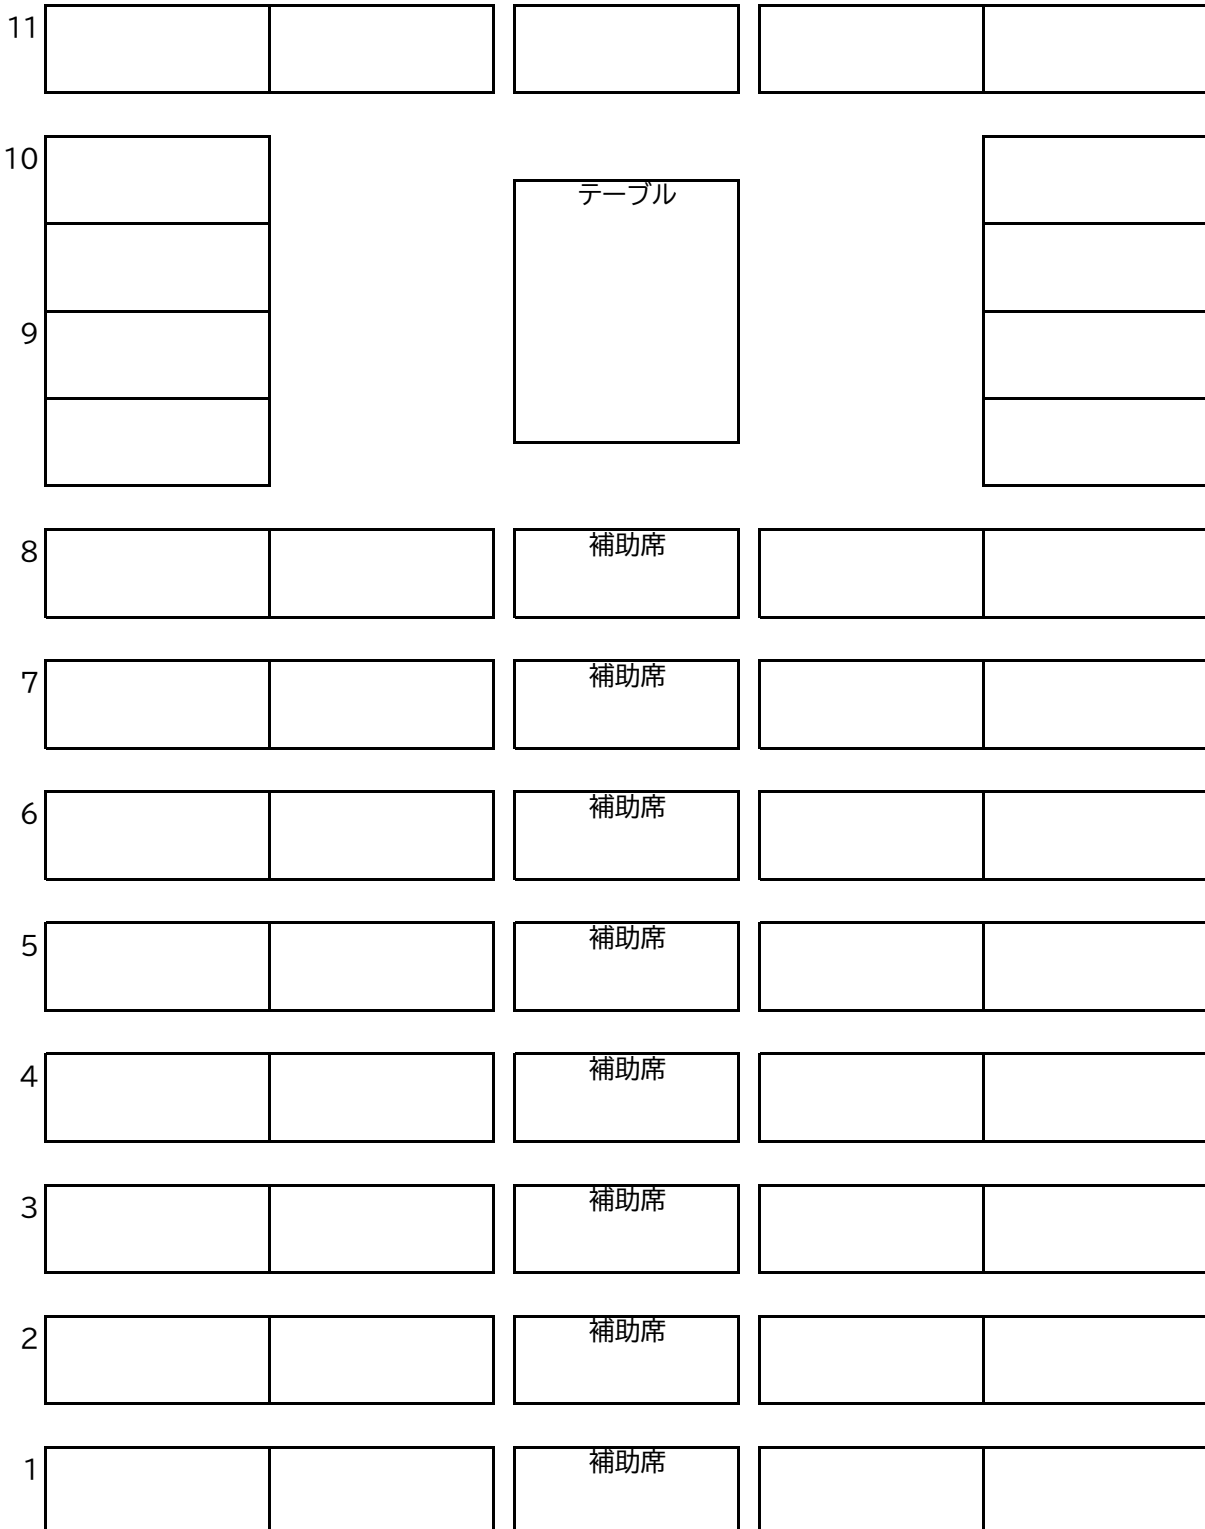

大型53人乗り(サロン) (正座席45+補助席8)

後方

運転席

乗降口

前方