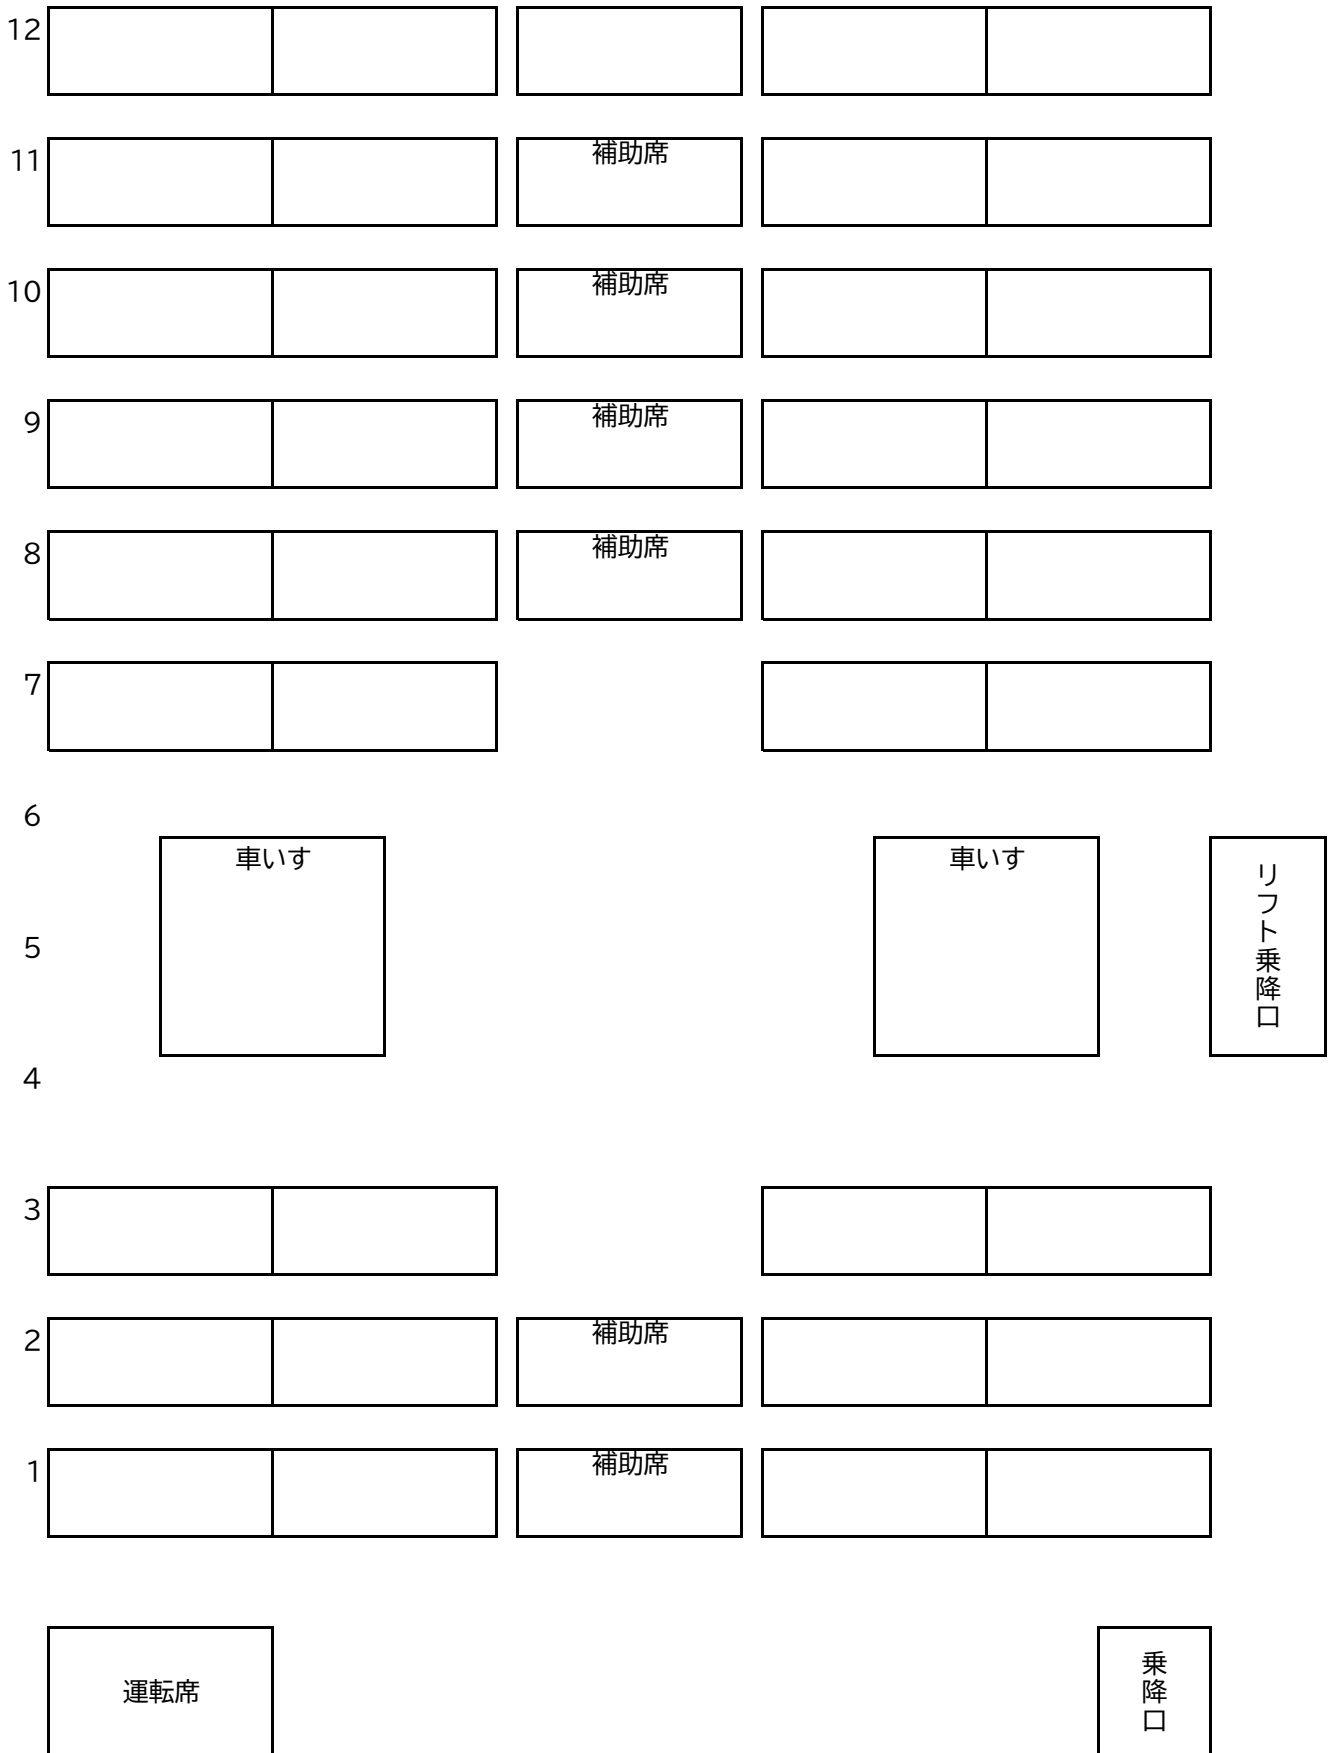

大型リフト付きA(車いす2台使用) (正座席37+補助席6+車いす2)

後方

前方