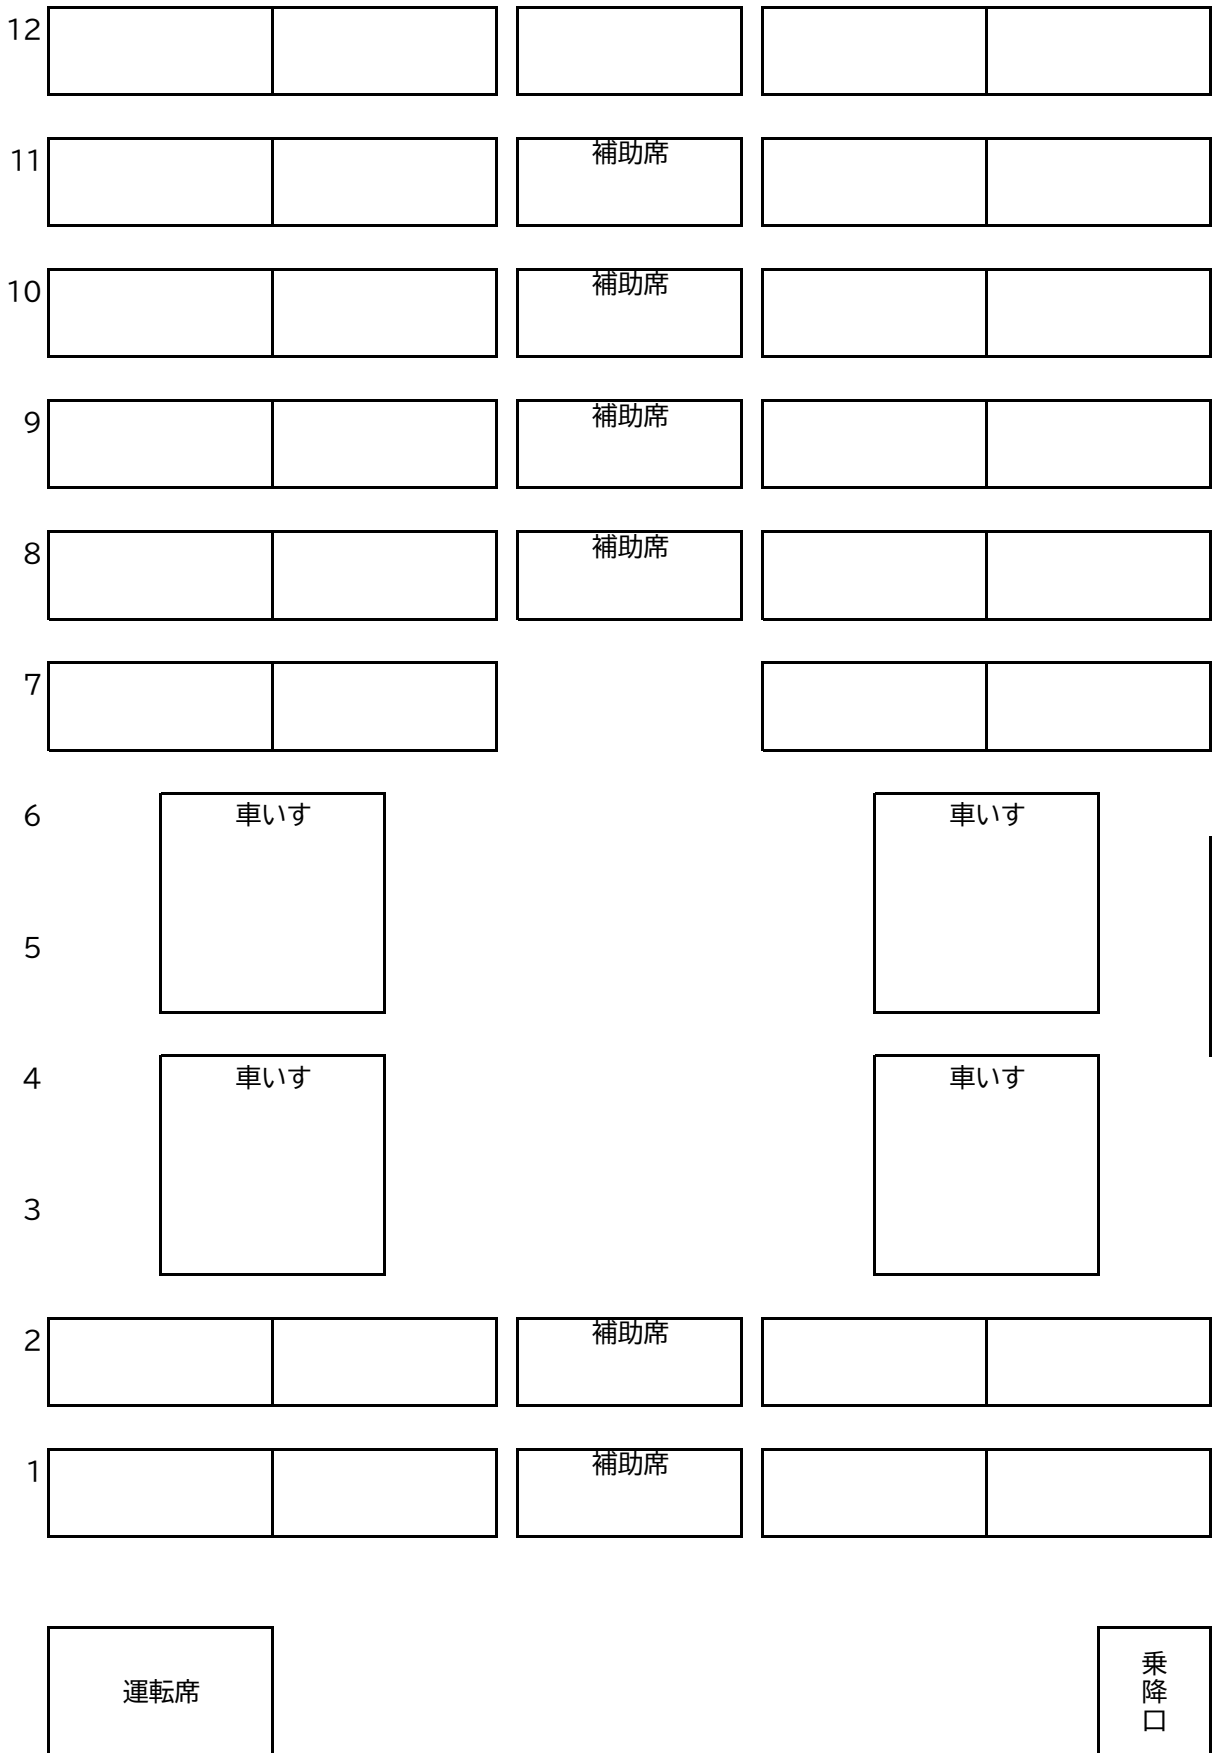

大型リフト付きA(車いす4台使用) (正座席33+補助席6+車いす4)

後方

前方