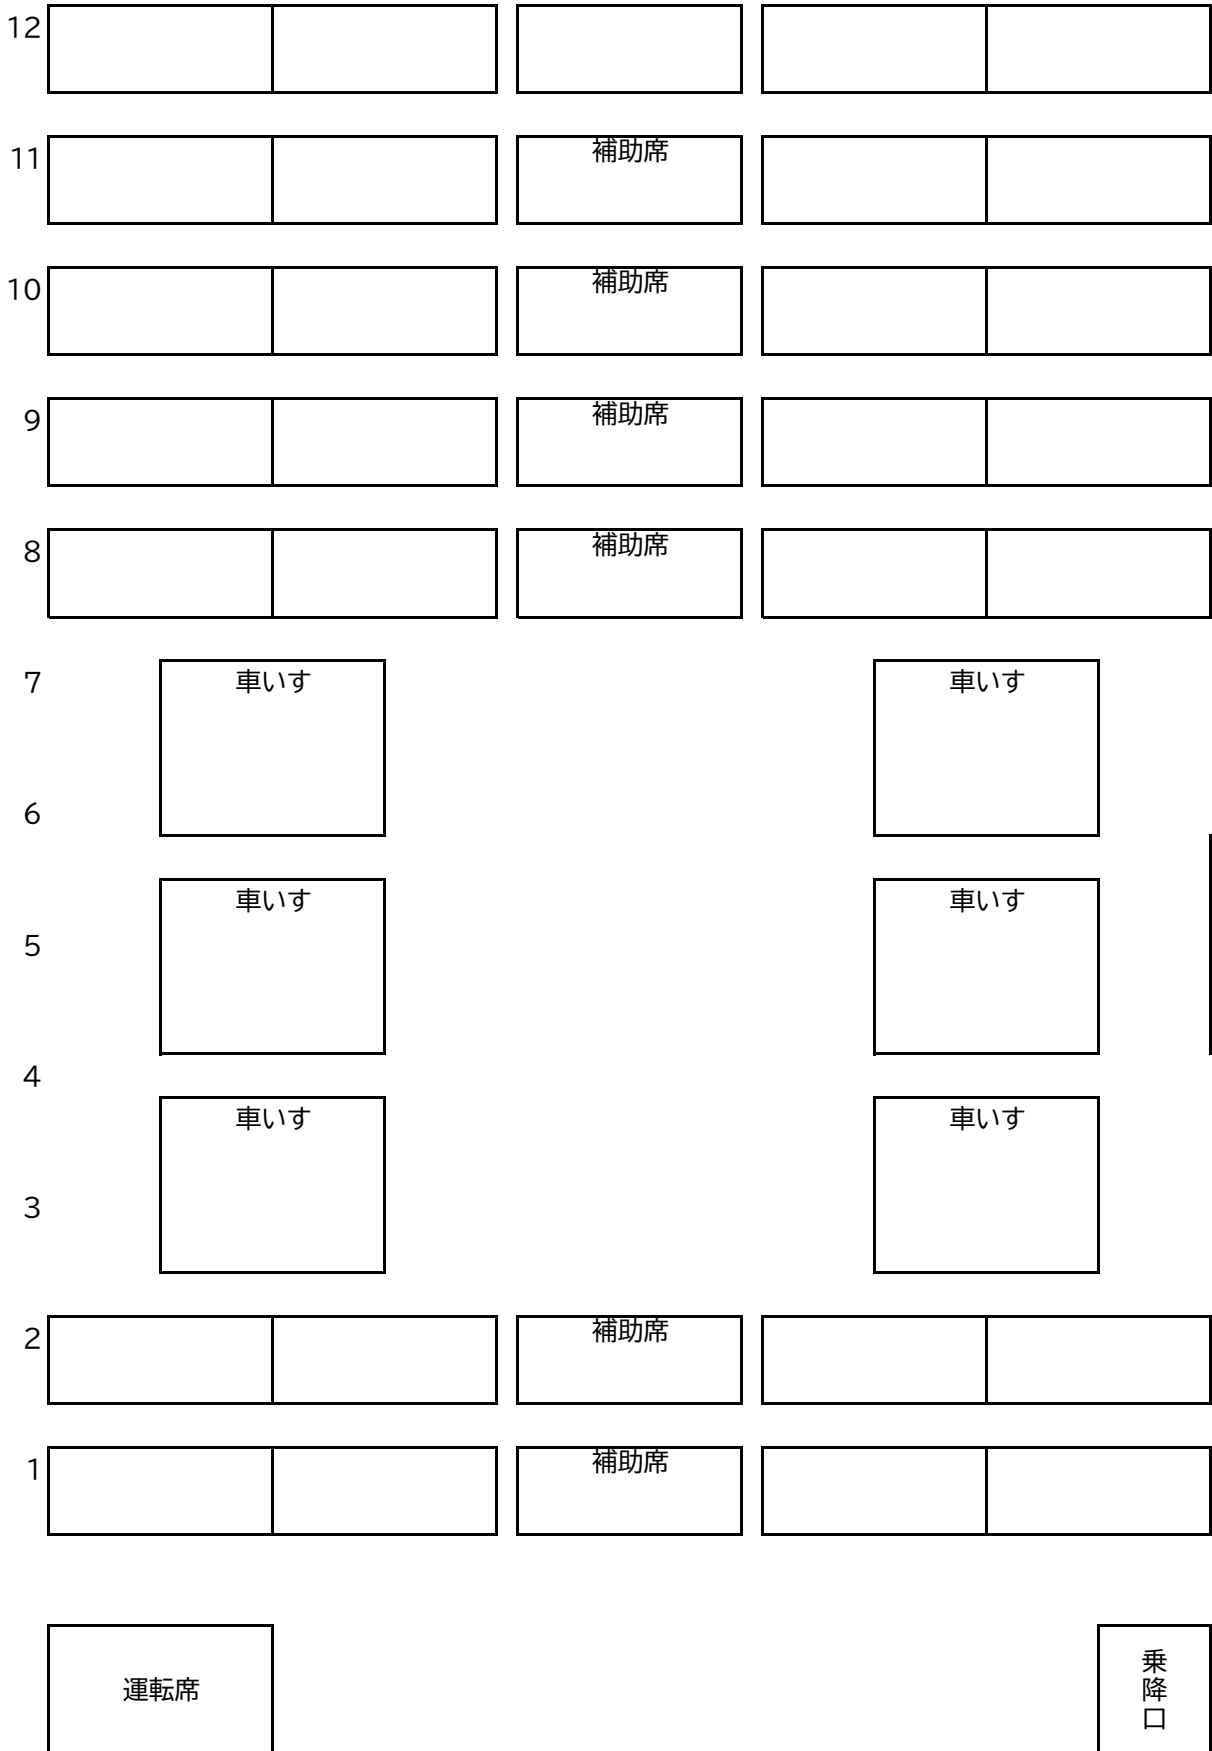

大型リフト付きA(車いす6台使用) (正座席29+補助席6+車いす6)

後方

前方